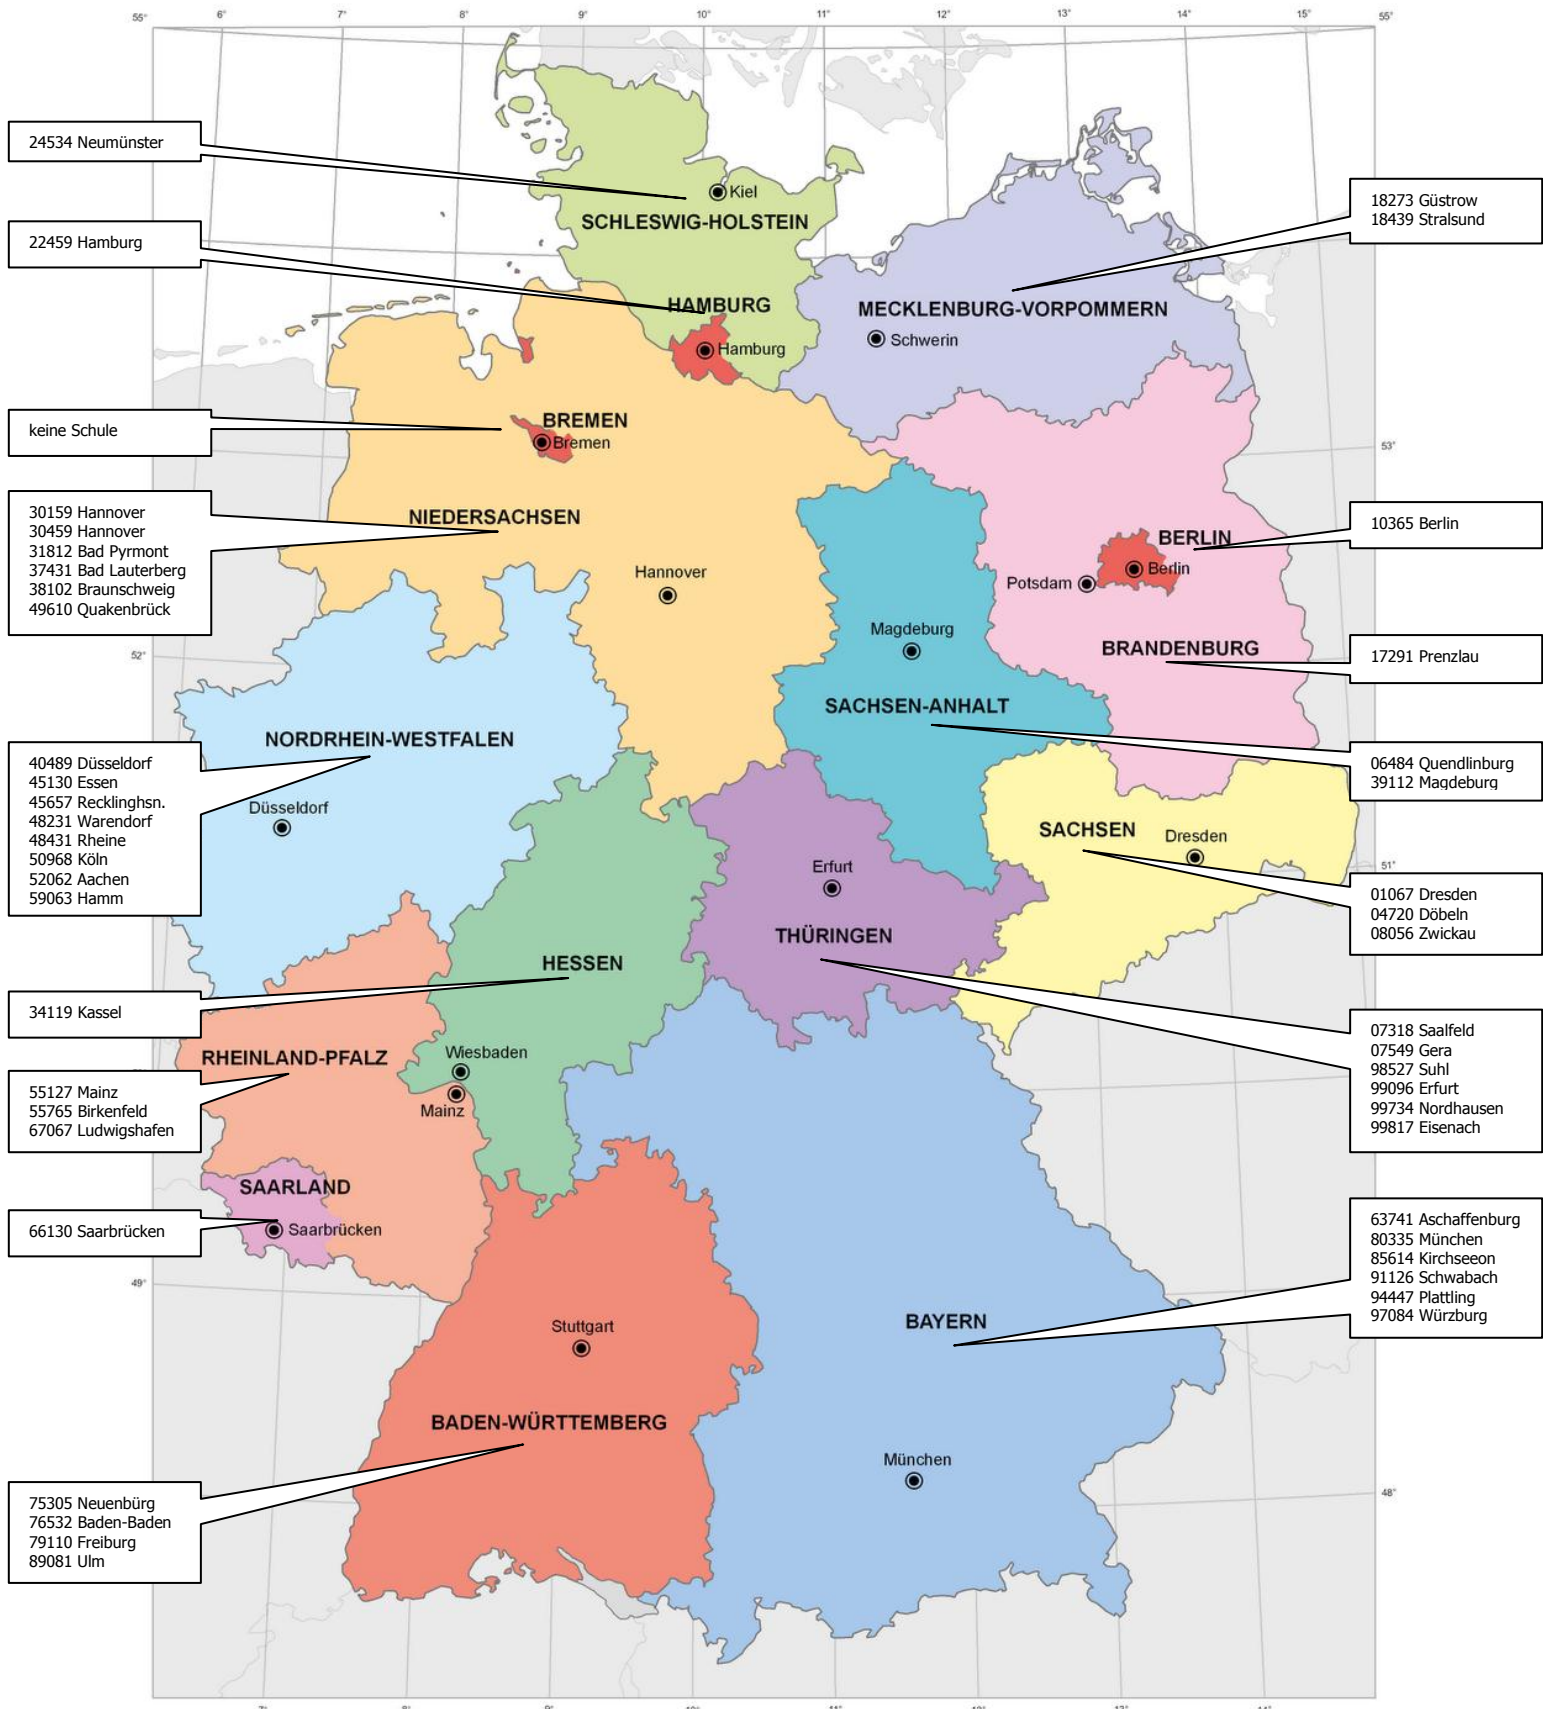

Übersicht Standorte der Schulen für Podologie in Deutschland

Bundesländer

Ausgabe 2010

Maßstab

1 : 2 500 000

● Landeshauptstadt

— BUNDESLAND